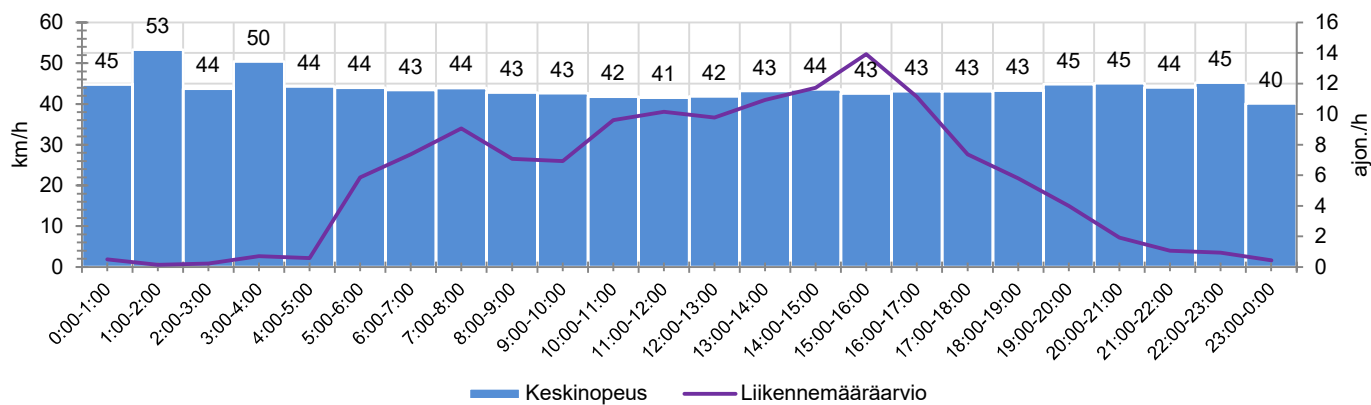

TUNTIKOHTAISET KESKIMÄÄRÄISET HAVAINTOARVOT