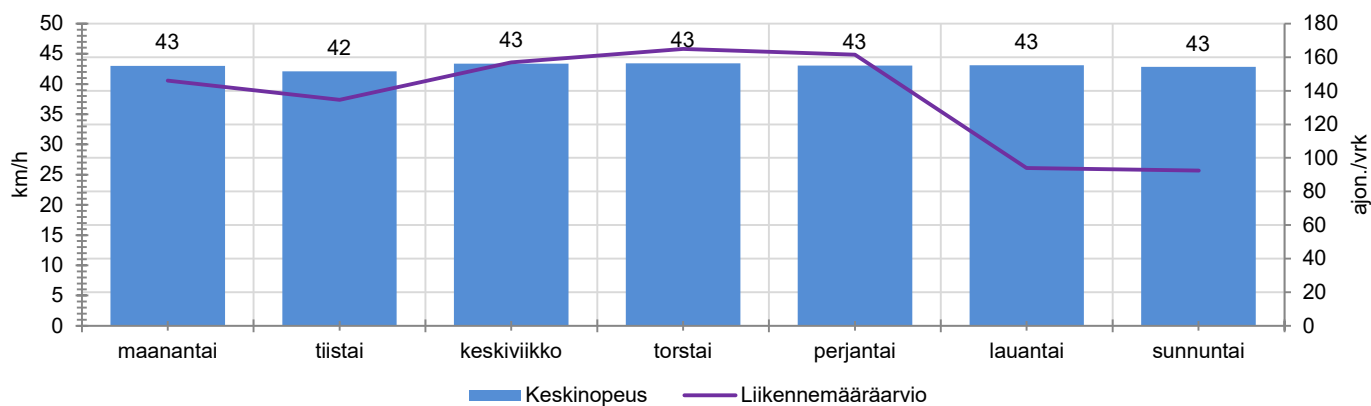

KOHTEEN NOPEUSRAJOITUS

TIEREKISTERIN KVL-ARVO

MUUTA HUOMIOITAVAA

-

HAVAINTOARVOT (saapuva suunta)	
KESKINOPEUS	43 km/h
85 % PERSENTIILINOPEUS *	51 km/h
RAJOITUKSEN YLITTÄNEITÄ	63 %
YLI 10 KM/H RAJOITUKSEN YLITTÄNEITÄ	15 %
ARVIO SUUNNAN LIIKENNEMÄÄRÄSTÄ	137 ajon./vrk

* Tarkastelujaksolla mitattu nopeus, jonka alitti 85 % ajoneuvoista

HUOM. Kaikki tunnusluvut edustavat tilannetta, jossa näyttö on ollut maastossa ja on siten osaltaan vaikuttanut alentavasti ajonopeuksiin

TUNTIKOHTAISET KESKIMÄÄRÄISET HAVAINTOARVOT

VIIKONPÄIVÄKOHTAISET KESKIMÄÄRÄISET HAVAINTOARVOT

Siirrettävät nopeusnäyttötaulut 2023

MITTAUSPAIKKA

Meijeritie, Askola

Monninkylän keskustaa idästä lähestyttäessä.