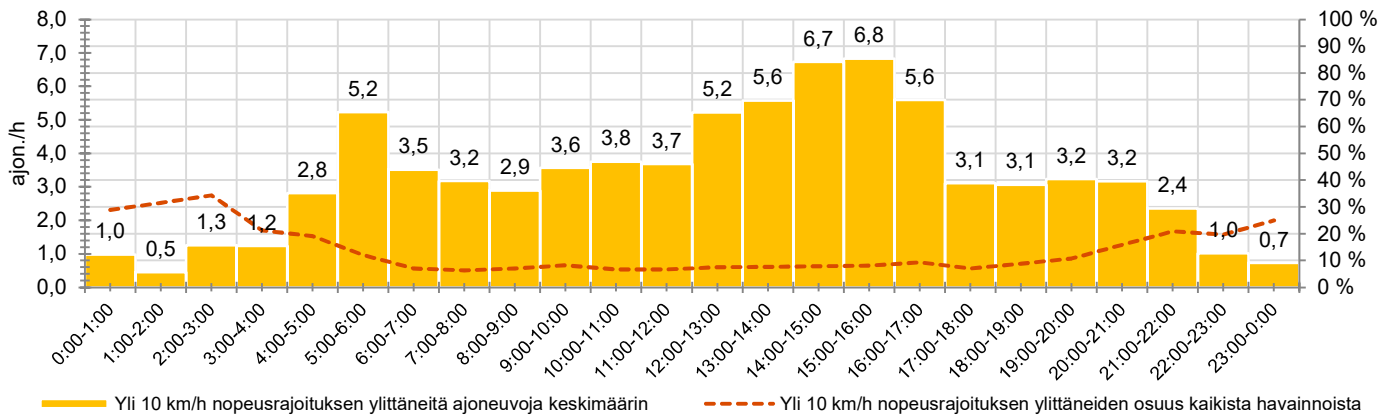

TUNTIKOHTAISET KESKIMÄÄRÄISET HAVAINTOARVOT