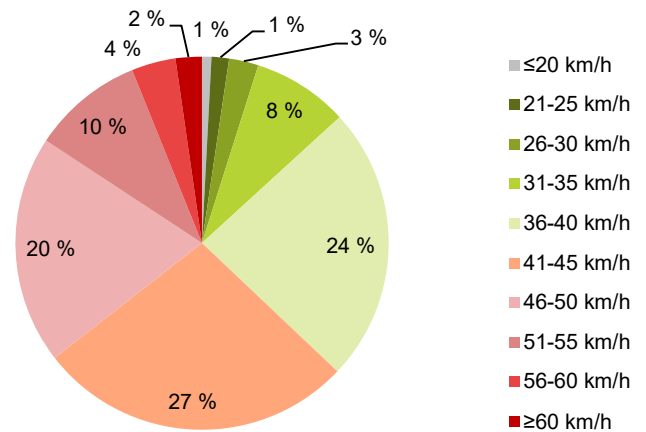

Siirrettävät nopeusnäyttötaulut 2023

MITTAUSPAIKKA

Helkamäentie, Askola

Monninkylän keskustaa etelästä lähestyttäessä.

Sijainti: <https://goo.gl/maps/qQXsUr99f5D2>

Tieosoite: 11818/1/5740, oikea

Sisääntuloväylä, koulu

ti 31.10.2023 - ti 14.11.2023

40 km/h

777 ajon./vrk

KOHTEEN TYYPI

MITTAUSAJANKOHTA

KOHTEEN NOPEUSRAJOITUS

TIEREKISTERIN KVL-ARVO

MUUTA HUOMIOITAVAA

-

HAVAINTOARVOT (saapuva suunta)	
KESKINOPEUS	43 km/h
85 % PERSENTIILINOPEUS *	51 km/h
RAJOITUKSEN YLITTÄNEITÄ	63 %
YLI 10 KM/H RAJOITUKSEN YLITTÄNEITÄ	15 %
ARVIO SUUNNAN LIIKENNEMÄÄRÄSTÄ	137 ajon./vrk

* Tarkastelujaksolla mitattu nopeus, jonka alitti 85 % ajoneuvoista

HUOM. Kaikki tunnusluvut edustavat tilannetta, jossa näyttö on ollut maastossa ja on siten osaltaan vaikuttanut alentavasti ajonopeuksiin