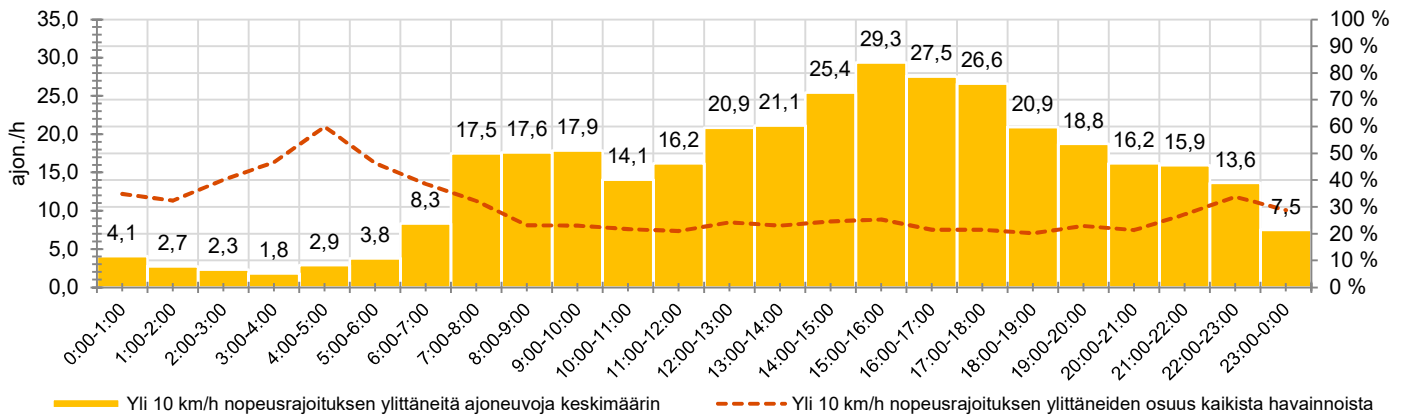

TUNTIKOHTAISET KESKIMÄÄRÄISET HAVAINTOARVOT