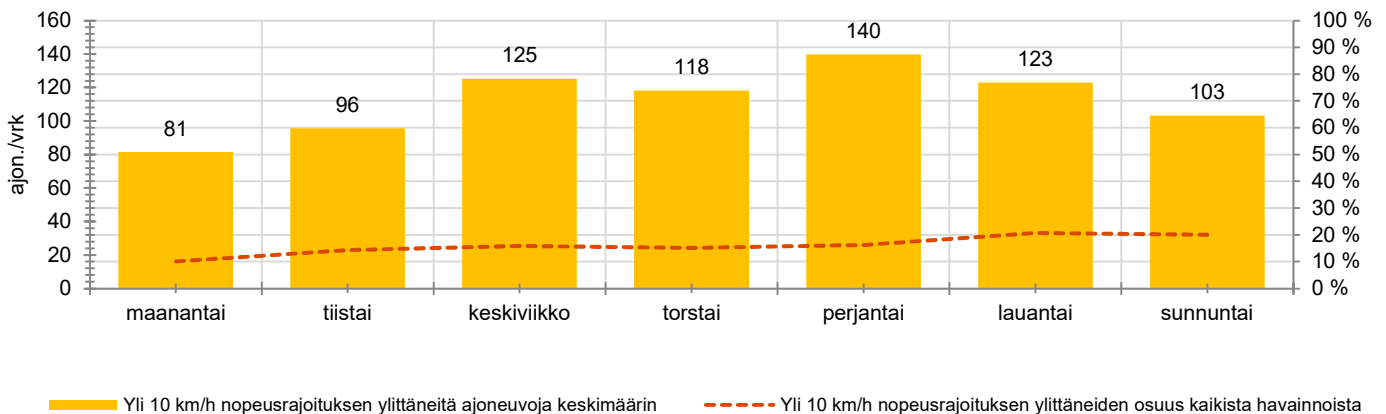

VIIKONPÄIVÄKOHTAISET KESKIMÄÄRÄISET HAVAINTOARVOT