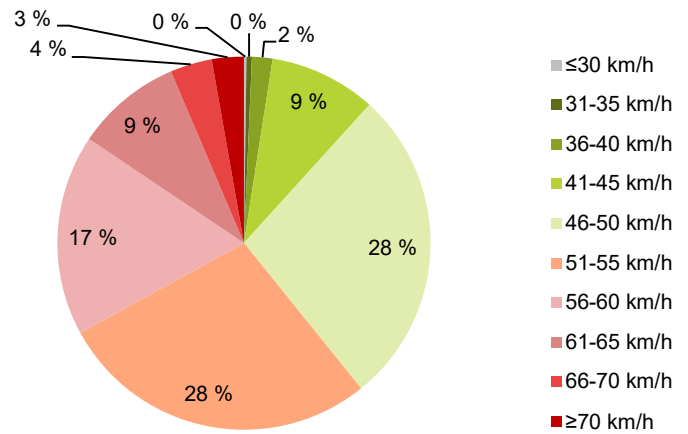

Siirrettävät nopeusnäyttötaulut 2023

MITTAUSPAIKKA

Tiiläentie, Askola

Askolan koulua idästä lähestyttäessä.

Sijainti: <https://goo.gl/maps/HhhpTB5LoZk>

Tieosoite: 1611/1/440, vasen

Koulu

ti 17.10.2023 - ti 31.10.2023

50 km/h

2037 ajon./vrk

KOHTEEN TYYPI

MITTAUSAJANKOHTA

KOHTEEN NOPEUSRAJOITUS

TIEREKISTERIN KVL-ARVO

MUUTA HUOMIOITAVAA

-

HAVAINTOARVOT (saapuva suunta)	
KESKINOPEUS	53 km/h
85 % PERSENTIILINOPEUS *	61 km/h
RAJOITUKSEN YLITTÄNEITÄ	61 %
YLI 10 KM/H RAJOITUKSEN YLITTÄNEITÄ	15 %
ARVIO SUUNNAN LIIKENNEMÄÄRÄSTÄ	877 ajon./vrk

* Tarkastelujaksolla mitattu nopeus, jonka alitti 85 % ajoneuvoista

HUOM. Kaikki tunnusluvut edustavat tilannetta, jossa näyttö on ollut maastossa ja on siten osaltaan vaikuttanut alentavasti ajonopeuksiin