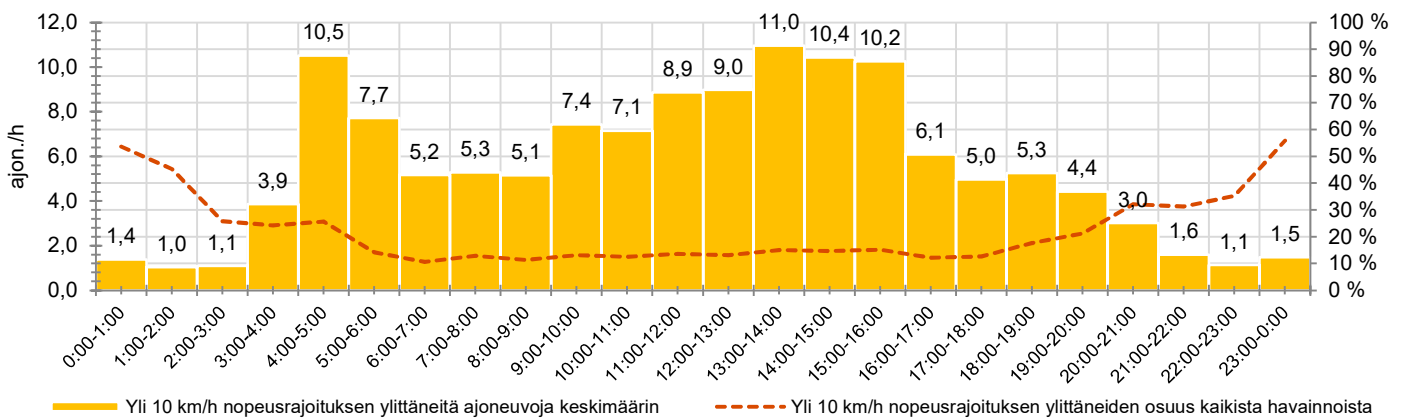

TUNTIKOHTAISET KESKIMÄÄRÄISET HAVAINTOARVOT