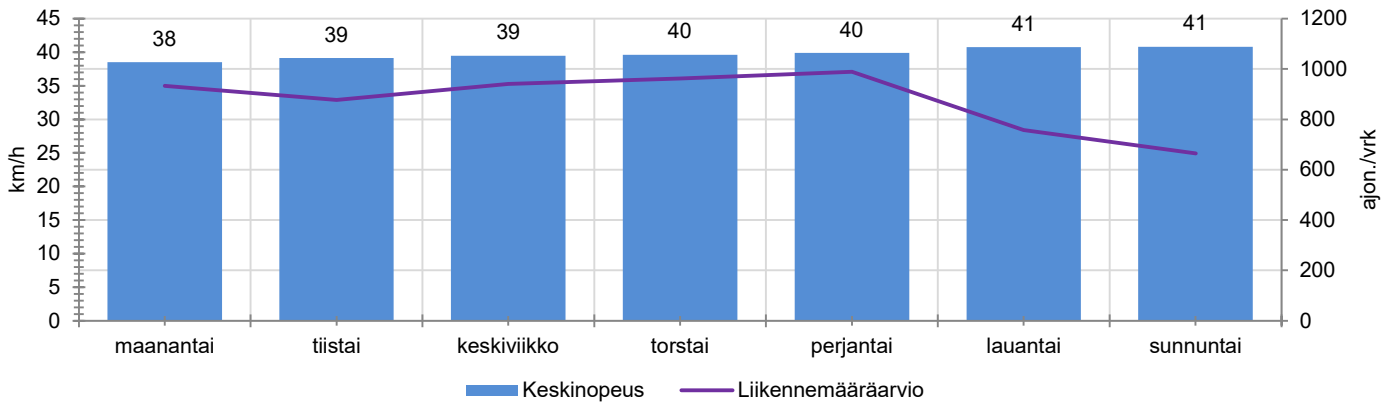

KOHTEEN NOPEUSRAJOITUS

TIEREKISTERIN KVL-ARVO

MUUTA HUOMIOITAVAA

-

HAVAINTOARVOT (saapuva suunta)	
KESKINOPEUS	40 km/h
85 % PERSENTIILINOPEUS *	48 km/h
RAJOITUKSEN YLITTÄNEITÄ	50 %
YLI 10 KM/H RAJOITUKSEN YLITTÄNEITÄ	9 %
ARVIO SUUNNAN LIIKENNEMÄÄRÄSTÄ	882 ajon./vrk

* Tarkastelujaksolla mitattu nopeus, jonka alitti 85 % ajoneuvoista

HUOM. Kaikki tunnusluvut edustavat tilannetta, jossa näyttö on ollut maastossa ja on siten osaltaan vaikuttanut alentavasti ajonopeuksiin

TUNTIKOHTAISET KESKIMÄÄRÄISET HAVAINTOARVOT

VIIKONPÄIVÄKOHTAISET KESKIMÄÄRÄISET HAVAINTOARVOT

Siirrettävät nopeusnäyttötaulut 2023

MITTAUSPAIKKA

Tiiläentie, Askola

Askolan koulua idästä lähestyttäessä.

Sijainti: <https://goo.gl/maps/HhhpTB5LoZk>