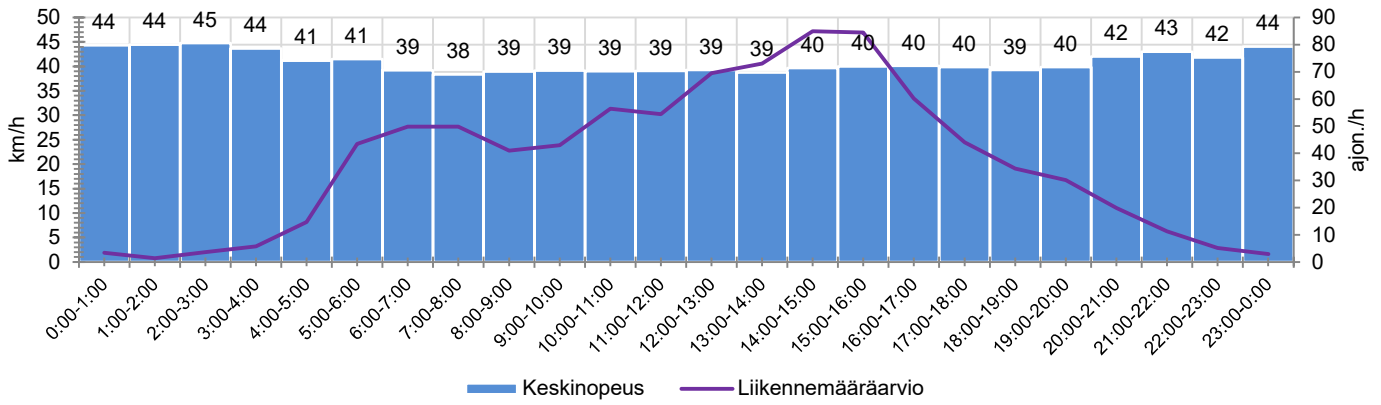

TUNTIKOHTAISET KESKIMÄÄRÄISET HAVAINTOARVOT