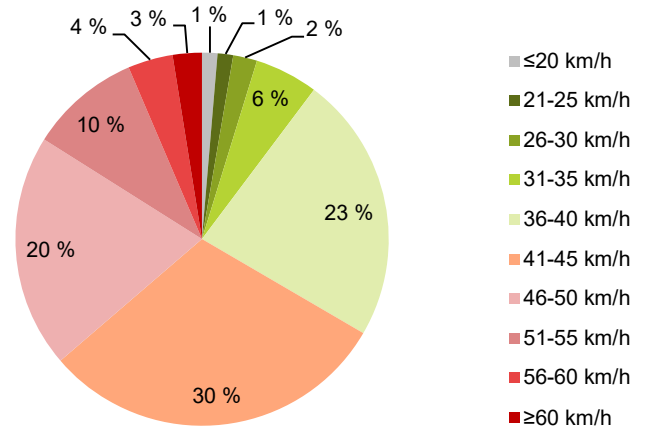

TIEREKISTERIN KVL-ARVO

MUUTA HUOMIOITAVAA

-

HAVAINTOARVOT (saapuva suunta)	
KESKINOPEUS	43 km/h
85 % PERSENTIILINOPEUS *	51 km/h
RAJOITUKSEN YLITTÄNEITÄ	66 %
YLI 10 KM/H RAJOITUKSEN YLITTÄNEITÄ	16 %
ARVIO SUUNNAN LIIKENMÄÄRÄSTÄ	726 ajon./vrk

* Tarkastelujaksolla mitattu nopeus, jonka alitti 85 % ajoneuvoista

HUOM. Kaikki tunnusluvut edustavat tilannetta, jossa näyttö on ollut maastossa ja on siten osaltaan vaikuttanut alentavasti ajonopeuksiin