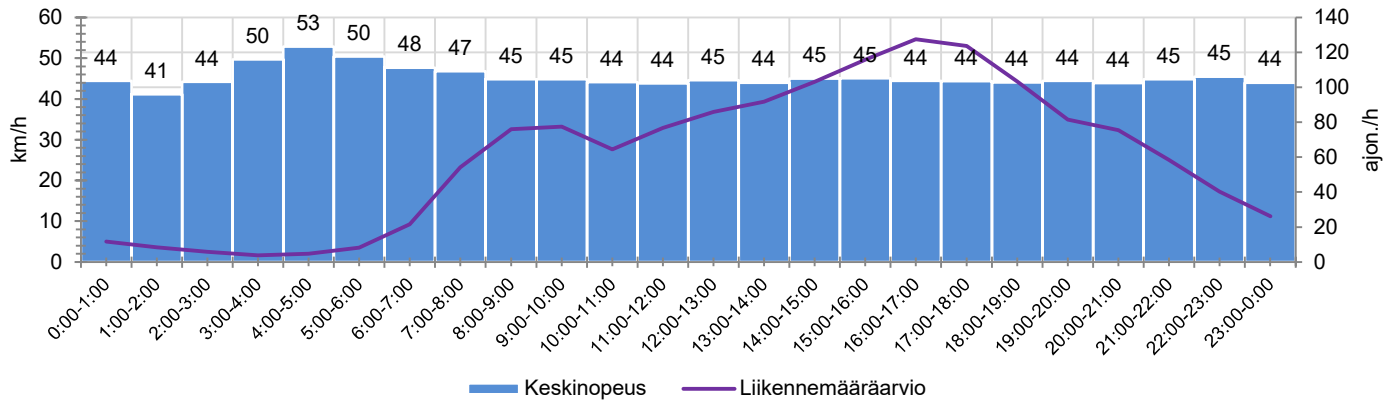

TUNTIKOHTAISET KESKIMÄÄRÄISET HAVAINTOARVOT