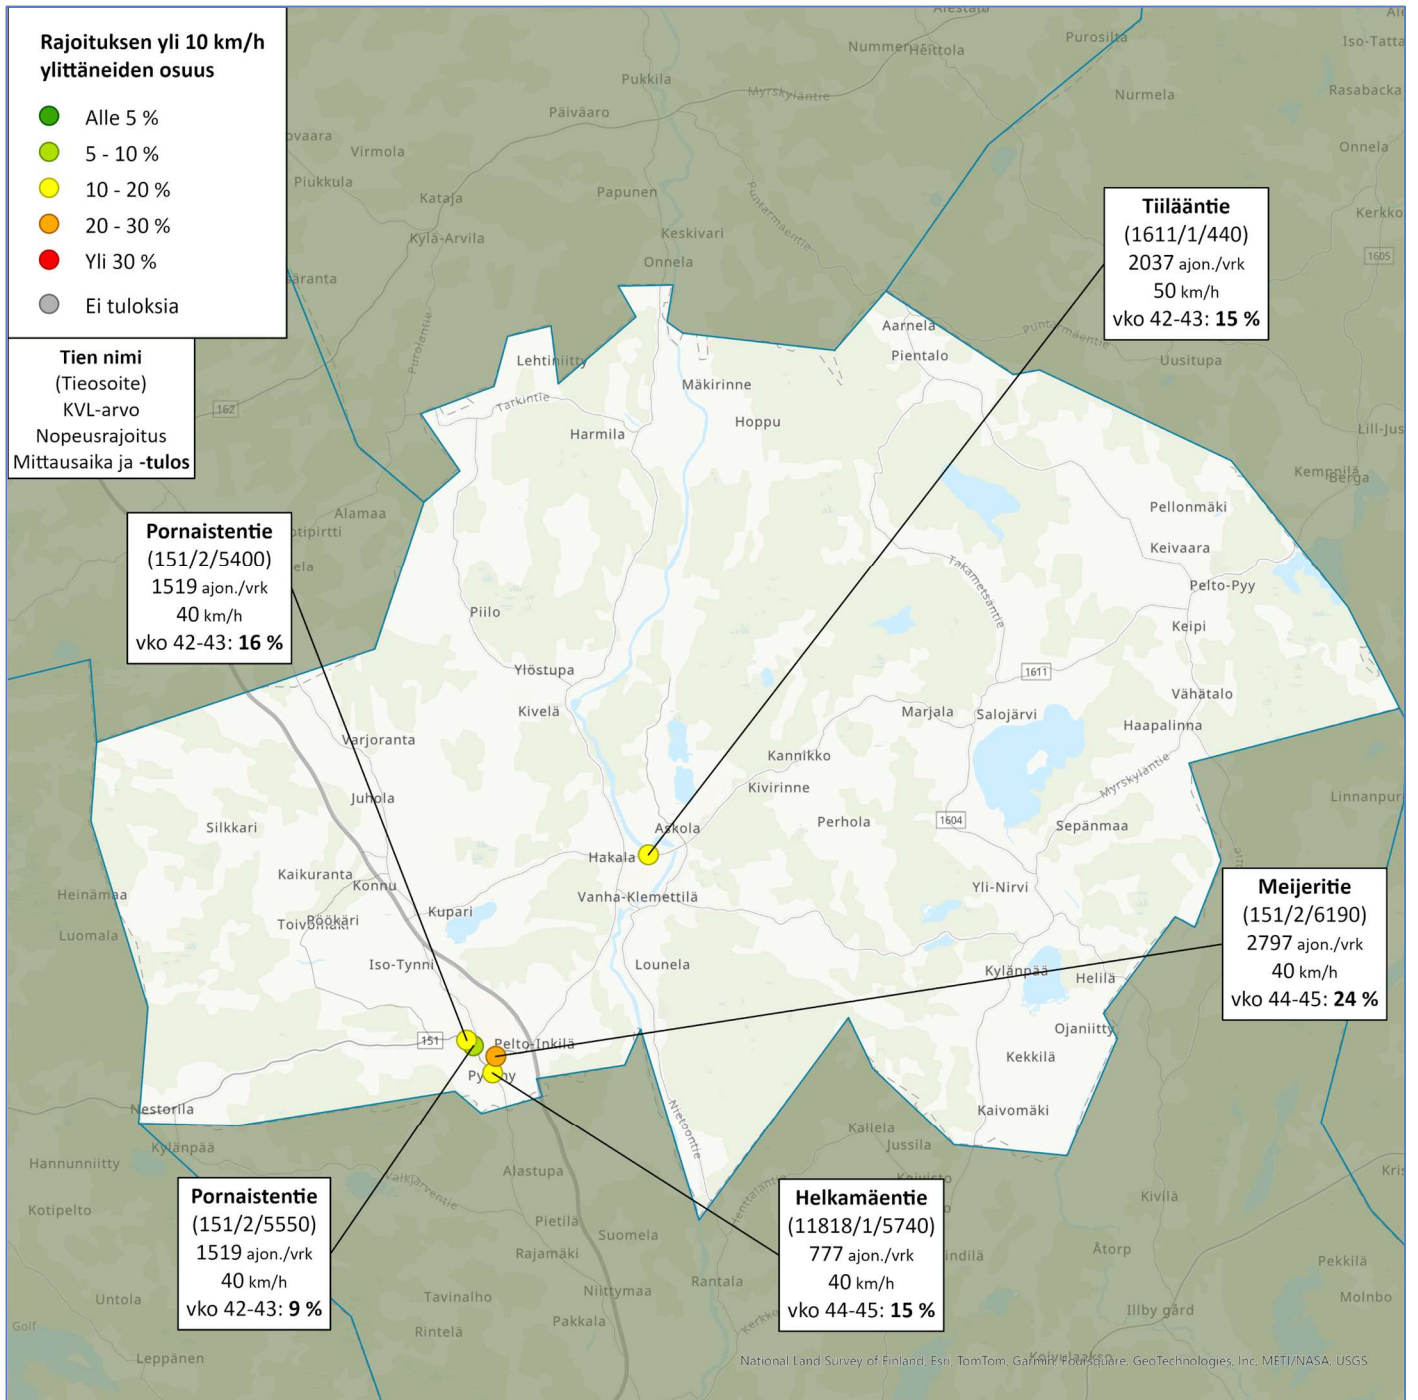

Siirrettävät nopeusnäyttötaulut 2023

ASKOLA

Nopeusnäyttöjen tulokset

Siirrettävät nopeusnäyttötaulut 2023

MITTAUSPAIKKA

Pornaistentie, Askola

Monninkylän koulun läheisen suojatien kohta.

Sijainti: <https://goo.gl/maps/XkkJ1VFQwFZdSuKV8>

Tieosoite: 151/2/5475, oikea

Koulu, suojatie

ti 17.10.2023 - ti 31.10.2023

40 km/h

1519 ajon./vrk

KOHTEEN TYYPI

MITTAUSAJANKOHTA

KOHTEEN NOPEUSRAJOITUS

TIEREKISTERIN KVL-ARVO

MUUTA HUOMIOITAVAA

-

HAVAINTOARVOT (saapuva suunta)	
KESKINOPEUS	43 km/h
85 % PERSENTIILINOPEUS *	51 km/h
RAJOITUKSEN YLITTÄNEITÄ	66 %
YLI 10 KM/H RAJOITUKSEN YLITTÄNEITÄ	16 %
ARVIO SUUNNAN LIIKENMÄÄRÄSTÄ	726 ajon./vrk