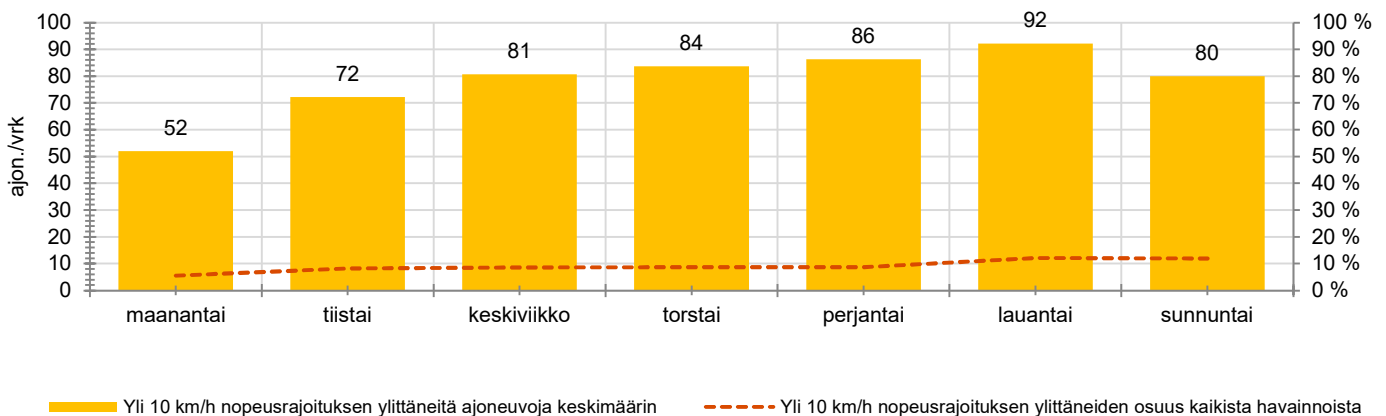

KOHTEEN NOPEUSRAJOITUS

TIEREKISTERIN KVL-ARVO

MUUTA HUOMIOITAVAA

-

HAVAINTOARVOT (saapuva suunta)	
KESKINOPEUS	40 km/h
85 % PERSENTIILINOPEUS *	48 km/h
RAJOITUKSEN YLITTÄNEITÄ	50 %
YLI 10 KM/H RAJOITUKSEN YLITTÄNEITÄ	9 %
ARVIO SUUNNAN LIIKENNEMÄÄRÄSTÄ	882 ajon./vrk

* Tarkastelujaksolla mitattu nopeus, jonka alitti 85 % ajoneuvoista

HUOM. Kaikki tunnusluvut edustavat tilannetta, jossa näyttö on ollut maastossa ja on siten osaltaan vaikuttanut alentavasti ajonopeuksiin

TUNTIKOHTAISET KESKIMÄÄRÄISET HAVAINTOARVOT

VIIKONPÄIVÄKOHTAISET KESKIMÄÄRÄISET HAVAINTOARVOT

Siirrettävät nopeusnäyttötaulut 2023

MITTAUSPAIKKA

Tiiläentie, Askola

Askolan koulua idästä lähestyttäessä.

Sijainti: <https://goo.gl/maps/HhhpTB5LoZk>