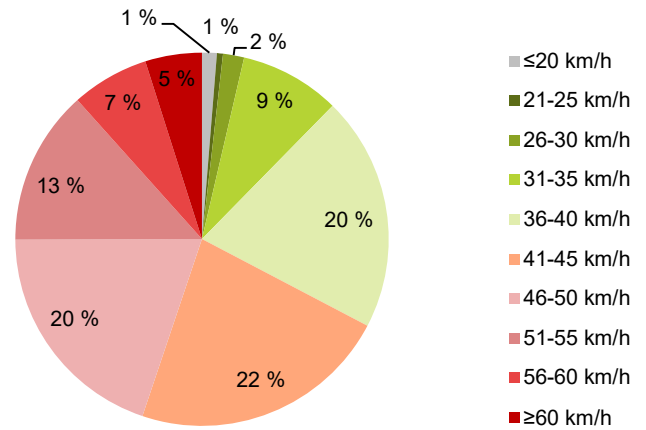

Siirrettävät nopeusnäyttötaulut 2023

MITTAUSPAIKKA

Meijeritie, Askola

Monninkylän keskustaa idästä lähestyttäessä.

Sijainti: <https://goo.gl/maps/93heRhpEvFJ2>

Tieosoite: 151/2/6190, vasen

Sisääntuloväylä, koulu

ti 31.10.2023 - ti 14.11.2023

40 km/h

2797 ajon./vrk

KOHTEN TYYPPI

MITTAUSAJANKOHTA

KOHTEN NOPEUSRAJOITUS

TIEREKISTERIN KVL-ARVO

MUUTA HUOMIOITAVAA

-

HAVAINTOARVOT (saapuva suunta)	
KESKINOPEUS	45 km/h
85 % PERSENTIILINOPEUS *	54 km/h
RAJOITUKSEN YLITTÄNEITÄ	67 %
YLI 10 KM/H RAJOITUKSEN YLITTÄNEITÄ	24 %
ARVIO SUUNNAN LIIKENNEMÄÄRÄSTÄ	1450 ajon./vrk

* Tarkastelujaksolla mitattu nopeus, jonka alitti 85 % ajoneuvoista

HUOM. Kaikki tunnusluvut edustavat tilannetta, jossa näyttö on ollut maastossa ja on siten osaltaan vaikuttanut alentavasti ajonopeuksiin