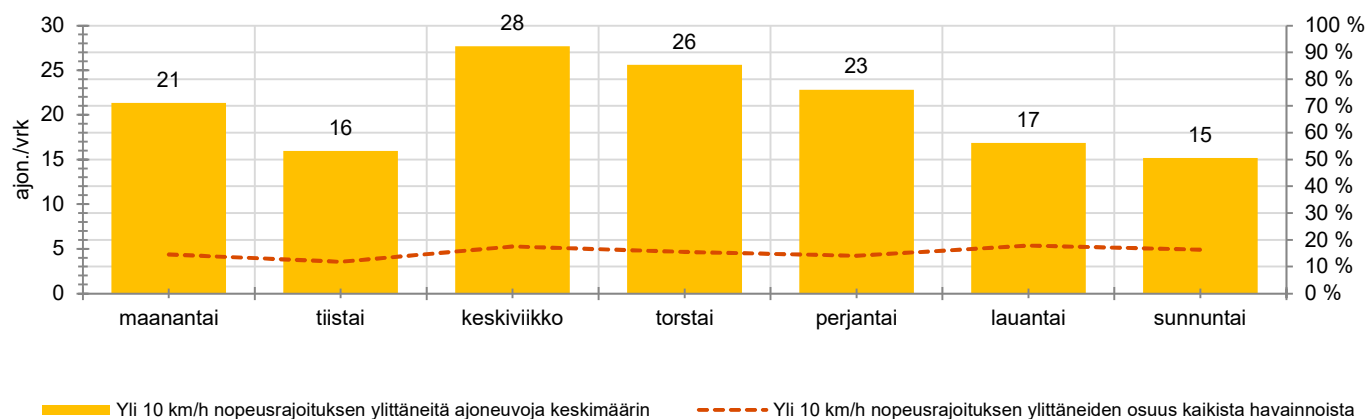

KOHTEEN NOPEUSRAJOITUS

TIEREKISTERIN KVL-ARVO

MUUTA HUOMIOITAVAA

-

HAVAINTOARVOT (saapuva suunta)	
KESKINOPEUS	43 km/h
85 % PERSENTIILINOPEUS *	51 km/h
RAJOITUKSEN YLITTÄNEITÄ	63 %
YLI 10 KM/H RAJOITUKSEN YLITTÄNEITÄ	15 %
ARVIO SUUNNAN LIIKENNEMÄÄRÄSTÄ	137 ajon./vrk

* Tarkastelujaksolla mitattu nopeus, jonka alitti 85 % ajoneuvoista

HUOM. Kaikki tunnusluvut edustavat tilannetta, jossa näyttö on ollut maastossa ja on siten osaltaan vaikuttanut alentavasti ajonopeuksiin

TUNTIKOHTAISET KESKIMÄÄRÄISET HAVAINTOARVOT

VIIKONPÄIVÄKOHTAISET KESKIMÄÄRÄISET HAVAINTOARVOT

Siirrettävät nopeusnäyttötaulut 2023

MITTAUSPAIKKA

Meijeritie, Askola

Monninkylän keskustaa idästä lähestyttäessä.