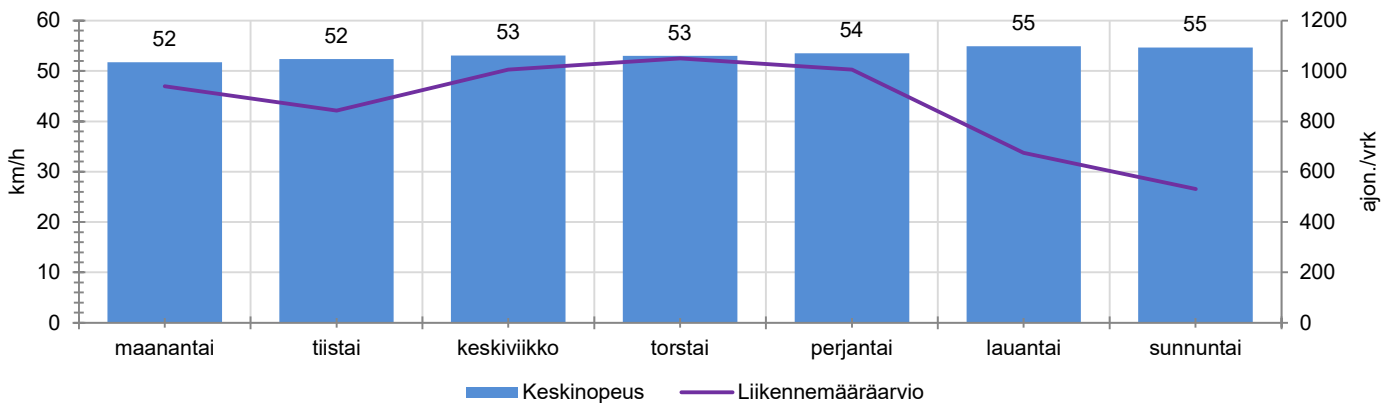

TIEREKISTERIN KVL-ARVO

MUUTA HUOMIOITAVAA

-

HAVAINTOARVOT (saapuva suunta)	
KESKINOPEUS	53 km/h
85 % PERSENTIILINOPEUS *	61 km/h
RAJOITUKSEN YLITTÄNEITÄ	61 %
YLI 10 KM/H RAJOITUKSEN YLITTÄNEITÄ	15 %
ARVIO SUUNNAN LIIKENNEMÄÄRÄSTÄ	877 ajon./vrk

* Tarkastelujaksolla mitattu nopeus, jonka alitti 85 % ajoneuvoista

HUOM. Kaikki tunnusluvut edustavat tilannetta, jossa näyttö on ollut maastossa ja on siten osaltaan vaikuttanut alentavasti ajonopeuksiin

TUNTIKOHTAISET KESKIMÄÄRÄISET HAVAINTOARVOT

VIIKONPÄIVÄKOHTAISET KESKIMÄÄRÄISET HAVAINTOARVOT

Siirrettävät nopeusnäyttötaulut 2023

MITTAUSPAIKKA

Helkamäentie, Askola

Monninkylän keskustaa etelästä lähestyttäessä.