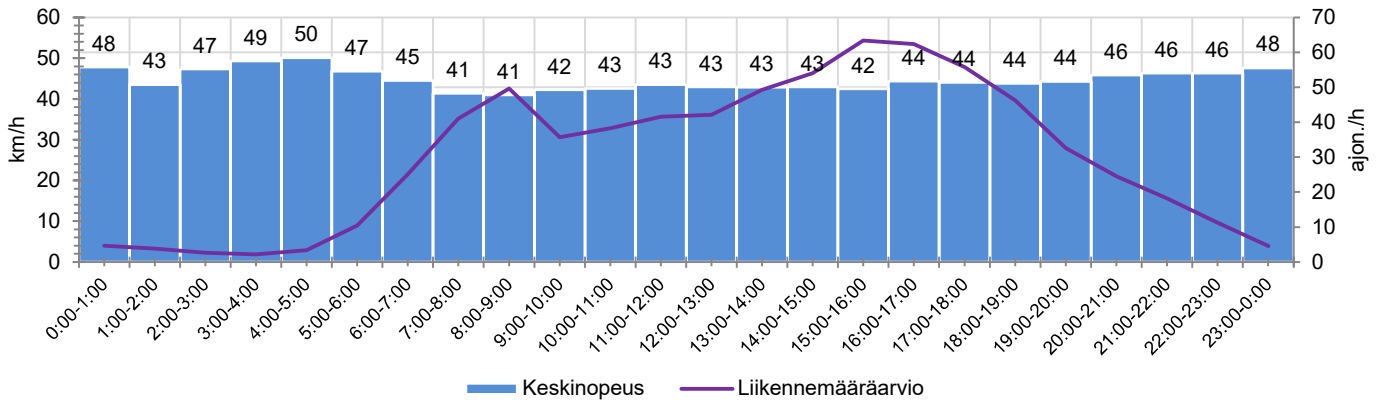

TUNTIKOHTAISET KESKIMÄÄRÄISET HAVAINTOARVOT