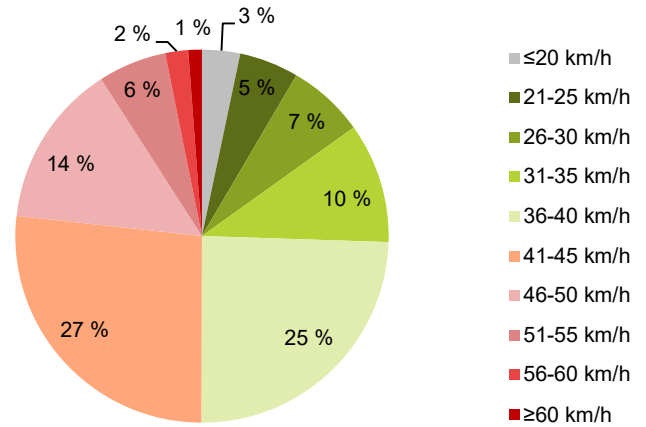

Siirrettävät nopeusnäyttötaulut 2023

MITTAUSPAIKKA

Pornaistentie, Askola

Monninkylän koulun läheistä suoja tietä etelän suunnasta lähestyttäessä.

Sijainti: <https://goo.gl/maps/GHHK28oc8ySCpM5r5>

Tieosoite: 151/2/5550, vasen

Koulu, suoja tie

ti 17.10.2023 - ti 31.10.2023

40 km/h

1519 ajon./vrk

KOHTEEN TYYPI

MITTAUSAJANKOHTA

KOHTEEN NOPEUSRAJOITUS

TIEREKISTERIN KVL-ARVO

MUUTA HUOMIOITAVAA

-

HAVAINTOARVOT (saapuva suunta)	
KESKINOPEUS	40 km/h
85 % PERSENTIILINOPEUS *	48 km/h
RAJOITUKSEN YLITTÄNEITÄ	50 %
YLI 10 KM/H RAJOITUKSEN YLITTÄNEITÄ	9 %
ARVIO SUUNNAN LIIKENNEMÄÄRÄSTÄ	882 ajon./vrk

* Tarkastelujaksolla mitattu nopeus, jonka alitti 85 % ajoneuvoista

HUOM. Kaikki tunnusluvut edustavat tilannetta, jossa näyttö on ollut maastossa ja on siten osaltaan vaikuttanut alentavasti ajonopeuksiin