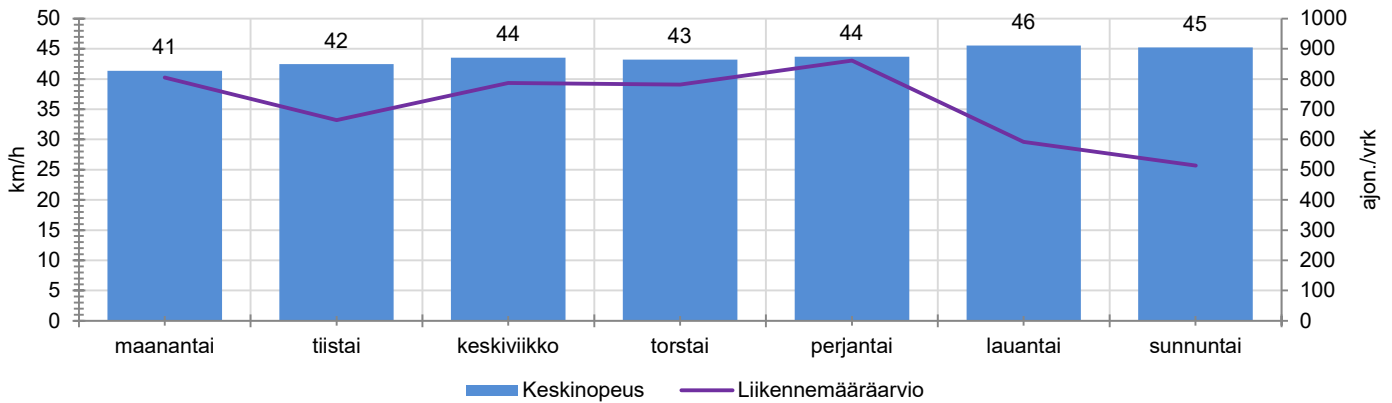

VIIKONPÄIVÄKOHTAISET KESKIMÄÄRÄISET HAVAINTOARVOT