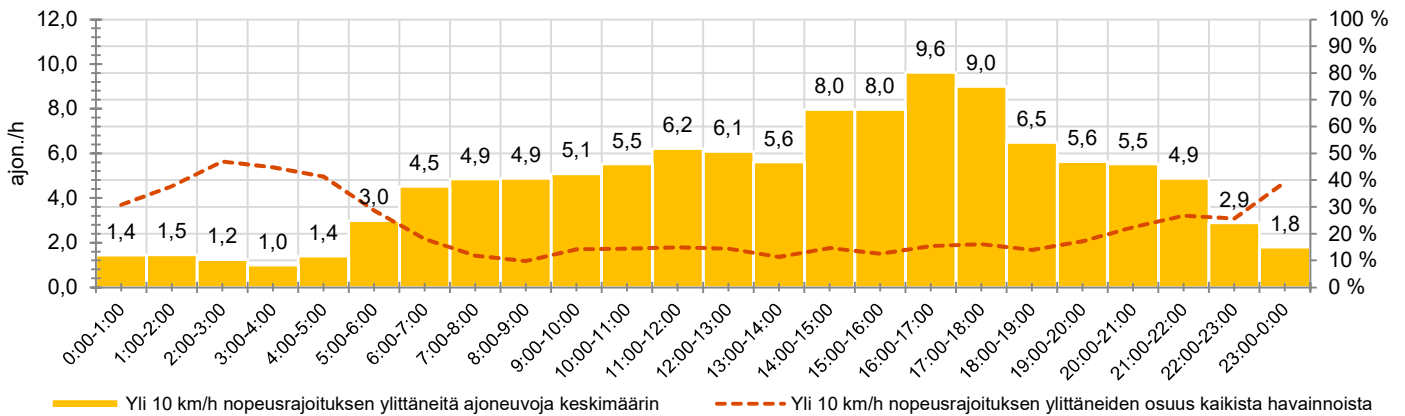

TUNTIKOHTAISET KESKIMÄÄRÄISET HAVAINTOARVOT