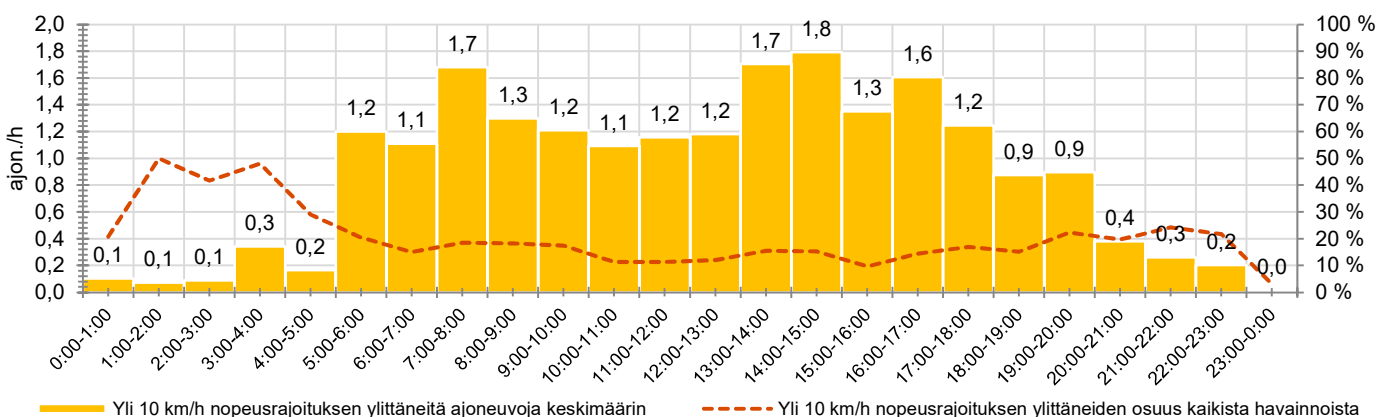

TUNTIKOHTAISET KESKIMÄÄRÄISET HAVAINTOARVOT