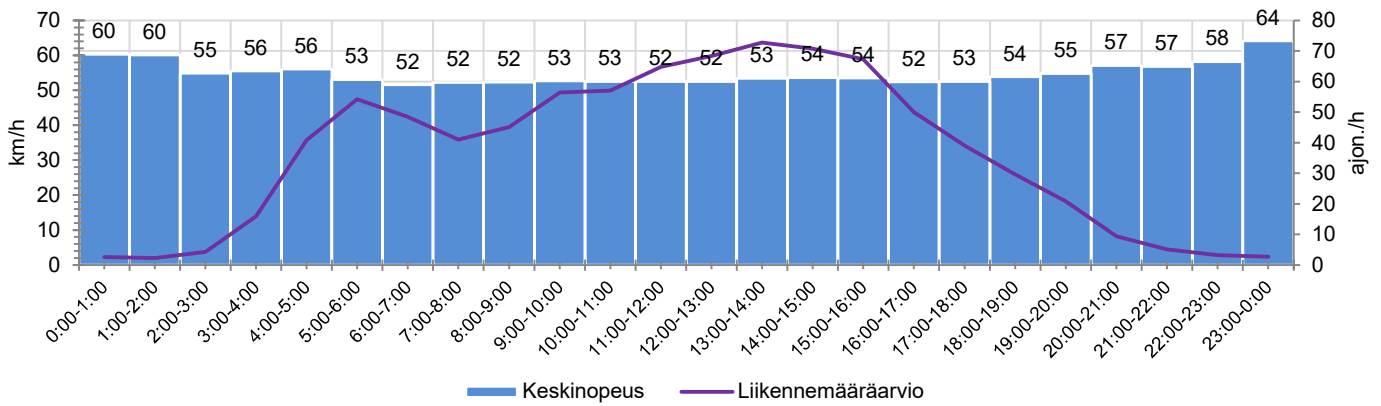

TUNTIKOHTAISET KESKIMÄÄRÄISET HAVAINTOARVOT