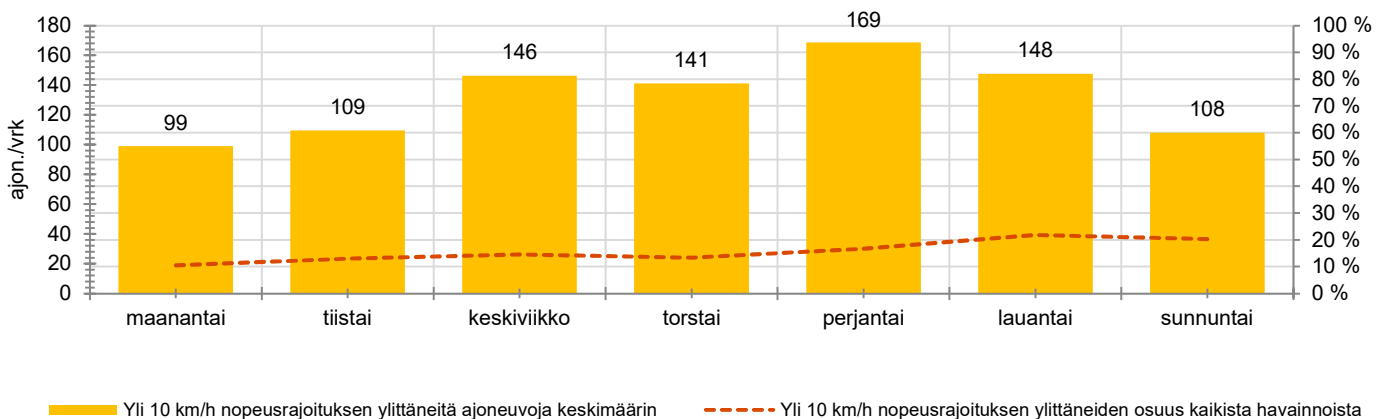

TIEREKISTERIN KVL-ARVO

MUUTA HUOMIOITAVAA

-

HAVAINTOARVOT (saapuva suunta)	
KESKINOPEUS	53 km/h
85 % PERSENTIILINOPEUS *	61 km/h
RAJOITUKSEN YLITTÄNEITÄ	61 %
YLI 10 KM/H RAJOITUKSEN YLITTÄNEITÄ	15 %
ARVIO SUUNNAN LIIKENNEMÄÄRÄSTÄ	877 ajon./vrk

* Tarkastelujaksolla mitattu nopeus, jonka alitti 85 % ajoneuvoista

HUOM. Kaikki tunnusluvut edustavat tilannetta, jossa näyttö on ollut maastossa ja on siten osaltaan vaikuttanut alentavasti ajonopeuksiin

TUNTIKOHTAISET KESKIMÄÄRÄISET HAVAINTOARVOT

VIIKONPÄIVÄKOHTAISET KESKIMÄÄRÄISET HAVAINTOARVOT

Siirrettävät nopeusnäyttötaulut 2023

MITTAUSPAIKKA

Helkamäentie, Askola

Monninkylän keskustaa etelästä lähestyttäessä.