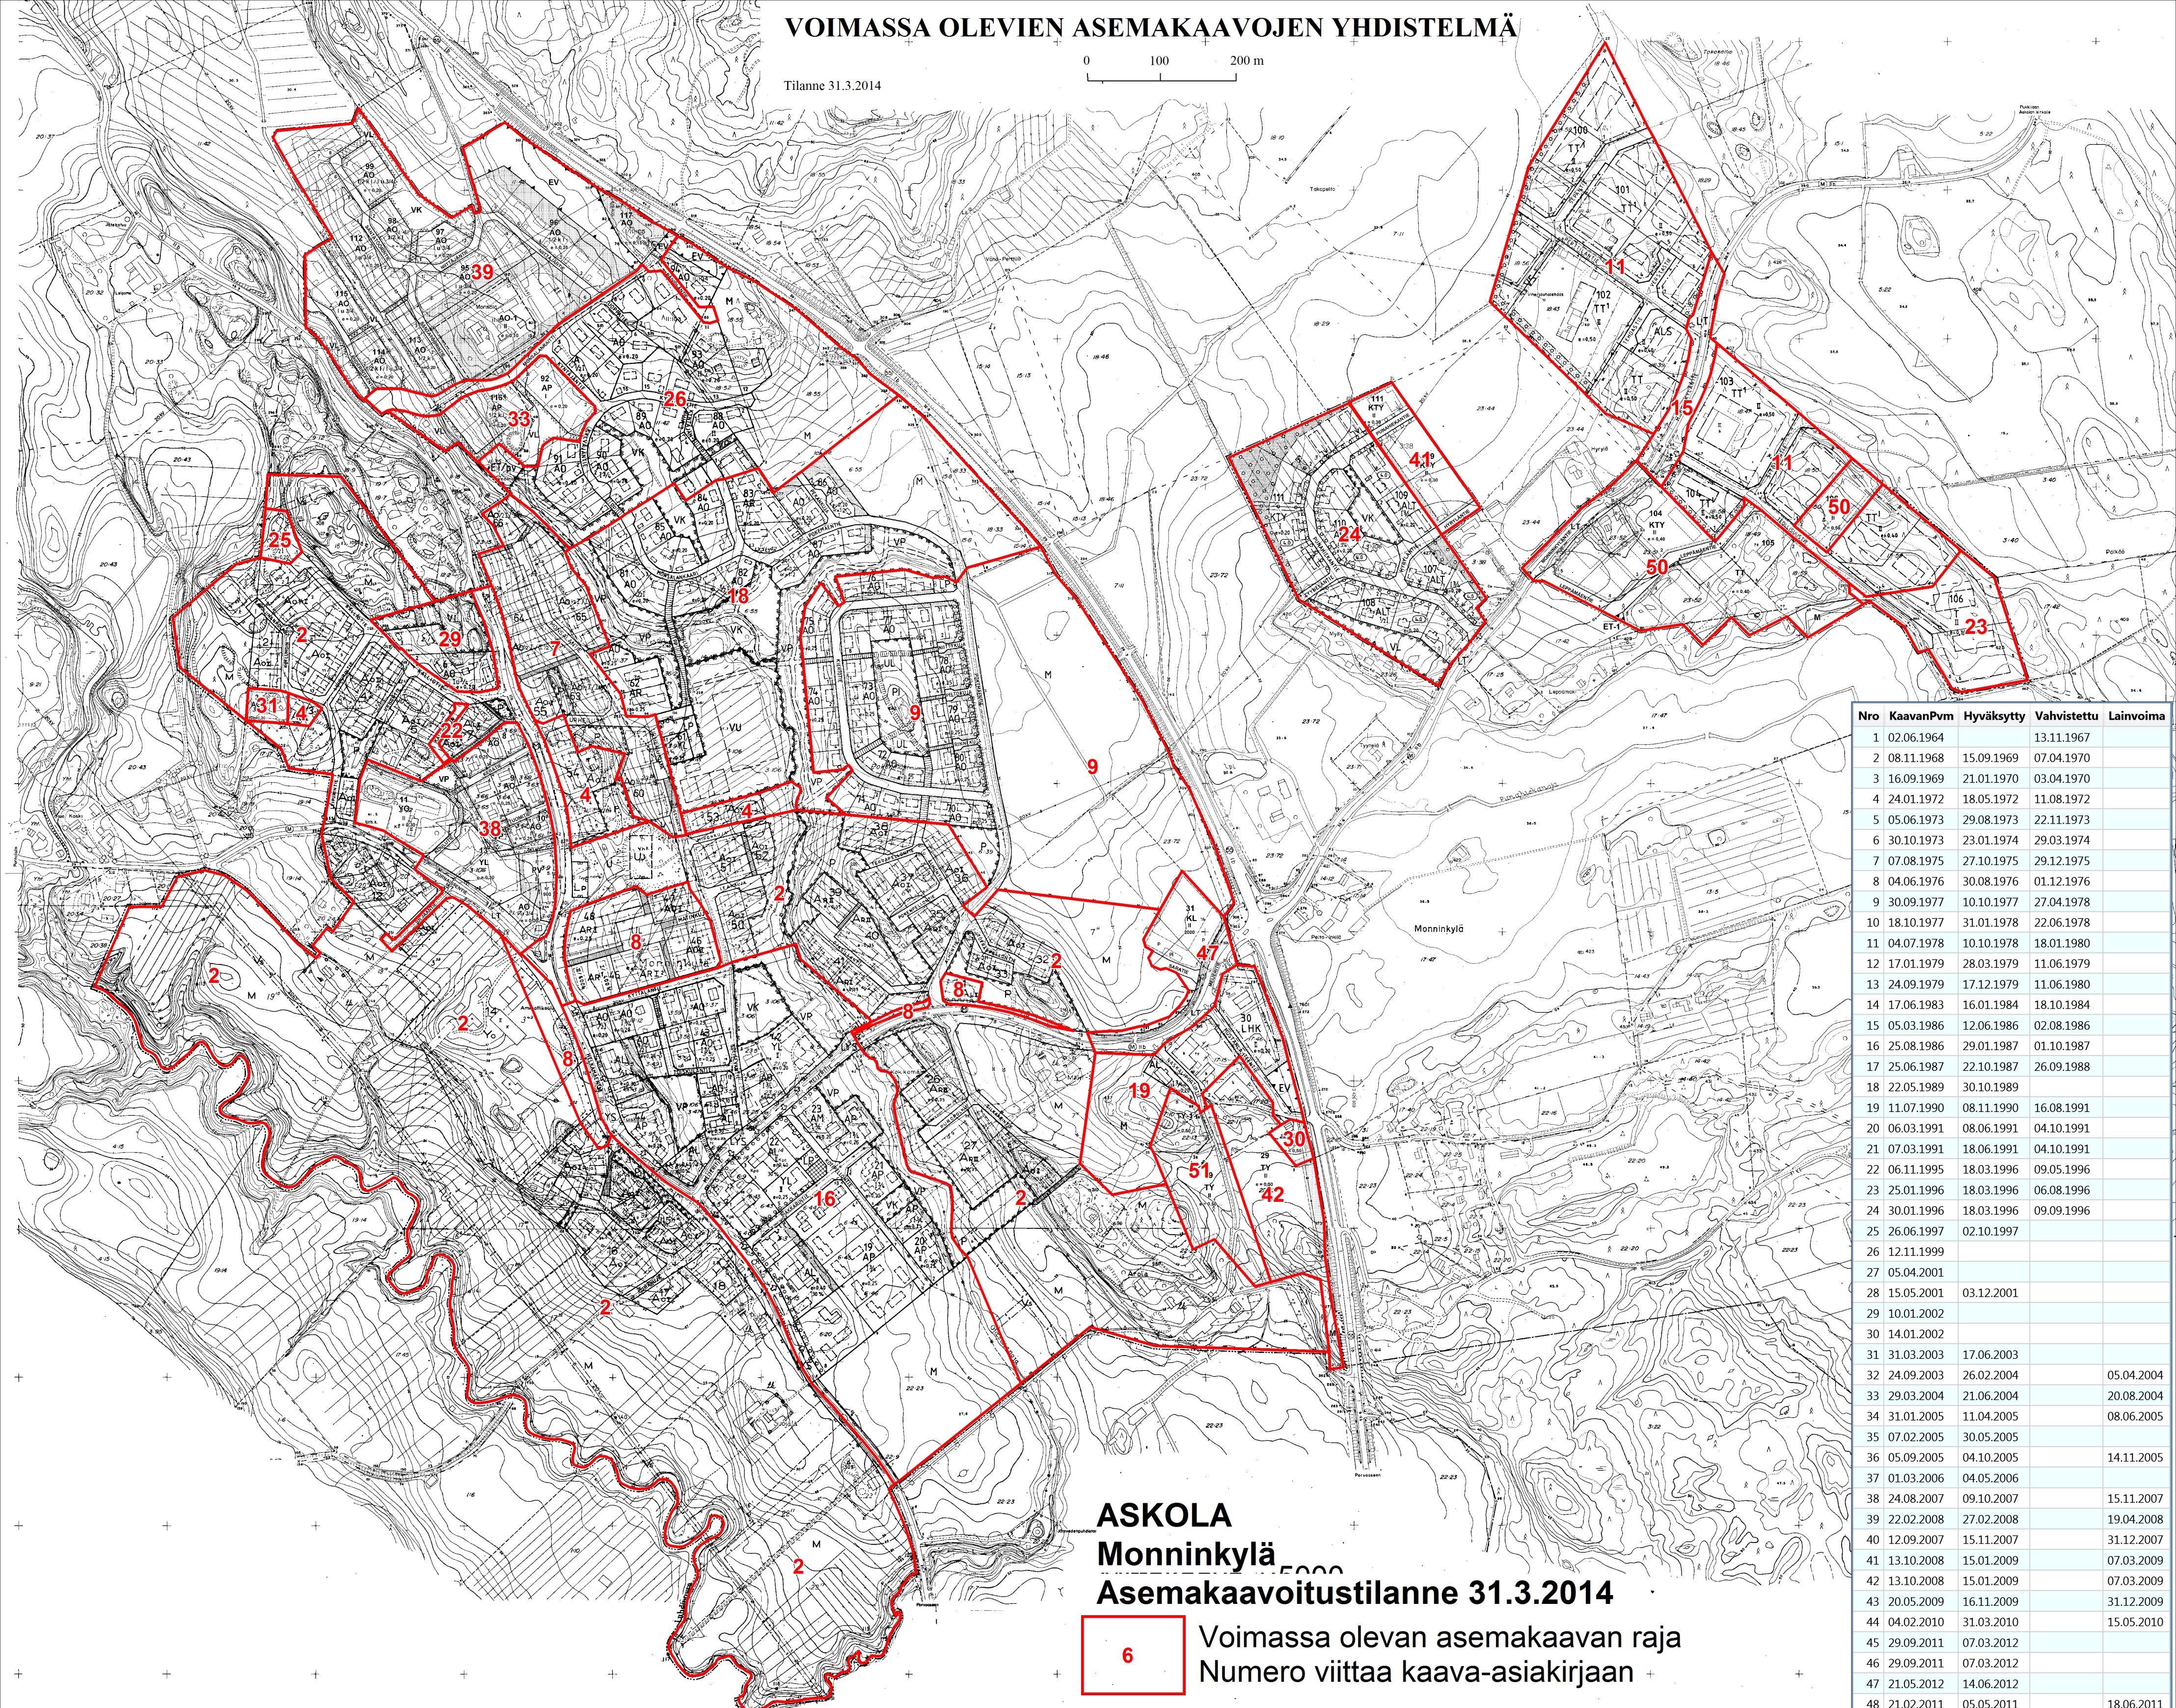

# VOIMASSA OLEVIEN ASEMAKAAVOJEN YHDISTELMÄ

Tilanne 31.3.2014

0 100 200 m

Nro	KaavanPvm	Hyväksytyt	Vahvistettu	Lainvoima
1	02.06.1964		13.11.1967	
2	08.11.1968	15.09.1969	07.04.1970	
3	16.09.1969	21.01.1970	03.04.1970	
4	24.01.1972	18.05.1972	11.08.1972	
5	05.06.1973	29.08.1973	22.11.1973	
6	30.10.1973	23.01.1974	29.03.1974	
7	07.08.1975	27.10.1975	29.12.1975	
8	04.06.1976	30.08.1976	01.12.1976	
9	30.09.1977	10.10.1977	27.04.1978	
10	18.10.1977	31.01.1978	22.06.1978	
11	04.07.1978	10.10.1978	18.01.1980	
12	17.01.1979	28.03.1979	11.06.1979	
13	24.09.1979	17.12.1979	11.06.1980	
14	17.06.1983	16.01.1984	18.10.1984	
15	05.03.1986	12.06.1986	02.08.1986	
16	25.08.1986	29.01.1987	01.10.1987	
17	25.06.1987	22.10.1987	26.09.1988	
18	22.05.1989	30.10.1989		
19	11.07.1990	08.11.1990	16.08.1991	
20	06.03.1991	08.06.1991	04.10.1991	
21	07.03.1991	18.06.1991	04.10.1991	
22	06.11.1995	18.03.1996	09.05.1996	
23	25.01.1996	18.03.1996	06.08.1996	
24	30.01.1996	18.03.1996	09.09.1996	
25	26.06.1997	02.10.1997		
26	12.11.1999			
27	05.04.2001			
28	15.05.2001	03.12.2001		
29	10.01.2002			
30	14.01.2002			
31	31.03.2003	17.06.2003		
32	24.09.2003	26.02.2004		05.04.2004
33	29.03.2004	21.06.2004		20.08.2004
34	31.01.2005	11.04.2005		08.06.2005
35	07.02.2005	30.05.2005		
36	05.09.2005	04.10.2005		14.11.2005
37	01.03.2006	04.05.2006		
38	24.08.2007	09.10.2007		15.11.2007
39	22.02.2008	27.02.2008		19.04.2008
40	12.09.2007	15.11.2007		31.12.2007
41	13.10.2008	15.01.2009		07.03.2009
42	13.10.2008	15.01.2009		07.03.2009
43	20.05.2009	16.11.2009		31.12.2009
44	04.02.2010	31.03.2010		15.05.2010
45	29.09.2011	07.03.2012		
46	29.09.2011	07.03.2012		
47	21.05.2012	14.06.2012		
48	21.02.2011	05.05.2011		18.06.2011
49	25.02.2013	16.05.2013		29.06.2013
50	23.09.2013	14.11.2013		04.01.2014
51	08.01.2014	26.02.2014		

**ASKOLA**  
**Monninkylä**  
**Asemakaavoitustilanne 31.3.2014**

**6** Voimassa olevan asemakaavan raja  
 Numero viittaa kaava-asiakirjaan